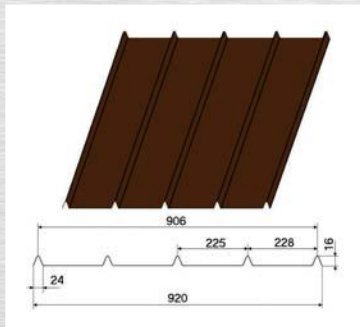

Tvarované střešní krytiny

... naše služby

KPTR 1017 pro střechy se sklonem od 10° – je hliníková střešní krytina, standardně vyráběná v délkách 600 – 7000 mm. Vhodná na rodinné domky, chaty, chalupy. Jako podklad je možné použít dřevěné bednění nebo latě. Jednotlivé tabule je možné vyrobít na přesně požadovanou délku střechy (od hřebene až k okapu 1ks), nebo na přesné délky dle zadání.

Tloušťka plechu (mm)	Šířka (mm)	Krycí šířka (mm)	Hmotnost kg/Ks
0,6	920	906	1,7
0,63			1,79
0,7			1,98
0,8			2,27
1			2,84

Vyráběné délky Vám od 600 mm vyrobíme přímo na přání až do 10000 mm. 1 bm = 0,9 m².
 Použití: střešní krytina vhodná pro rodinné domy a ostatní budovy se sklonem min. 10°.

stříháme
na míru

balíme

řezeme

expedujeme
po celé
ČR

KPTR 40/184 pro střechy se sklonem od 10° – je hliníková střešní krytina, která je vhodná pro střechy a opláštění průmyslových budov, garáží, různé výplně plotů a vrat, ale také jako krytina pro rodinné domy. Montáž je možná také na latě. Krytina je pevná po natvarování. Má přesně požadovanou délku a v množství dle zadání. Různé odstíny RAL.

Tloušťka plechu (mm)	Šířka (mm)	Krycí šířka (mm)	Hmotnost kg/Ks
0,6	795	736	1,7
0,63			1,79
0,7			1,98
0,8			2,27
1			2,84

Vyráběné délky Vám od 600 mm vyrobíme přímo na přání až do 10000 mm. 1 bm = 0,73 m².
 Použití: střešní krytina vhodná pro rodinné domy a ostatní budovy se sklonem min. 10°.