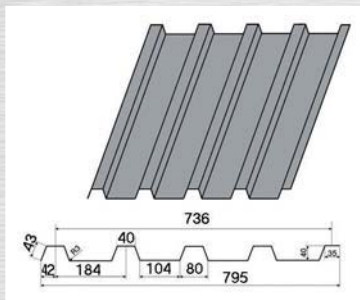

Tvarované střešní krytiny

... naše služby

KPTR 1017 pro střechy se sklonem od 10° – je hliníková střešní krytina, standardně vyráběná v délkách 600 – 7000 mm. Vhodná na rodinné domky, chaty, chalupy. Jako podklad je možné použít dřevěné bednění nebo latě. Jednotlivé tabule je možné vyrobít na přesně požadovanou délku střechy (od hřebene až k okapu 1ks), nebo na přesné délky dle zadání.

Tloušťka plechu (mm)	Šířka (mm)	Krycí šířka (mm)	Hmotnost kg/Ks
0,6	920	906	1,7
0,63			1,79
0,7			1,98
0,8			2,27
1			2,84

Vyráběné délky Vám od 600 mm vyrobíme přímo na přání až do 10000 mm. 1 bm = 0,9 m².
 Použití: střešní krytina vhodná pro rodinné domy a ostatní budovy se sklonem min. 10°.

stříháme
na míru

balíme

řezeme

expedujeme
po celé
ČR

KPTR 40/184 pro střechy se sklonem od 10° – je hliníková střešní krytina, která je vhodná pro střechy a opláštění průmyslových budov, garáží, různé výplně plotů a vrat, ale také jako krytina pro rodinné domy. Montáž je možná také na latě. Krytina je pevná po natvarování. Má přesně požadovanou délku a v množství dle zadání. Různé odstíny RAL.

Tloušťka plechu (mm)	Šířka (mm)	Krycí šířka (mm)	Hmotnost kg/Ks
0,6	795	736	1,7
0,63			1,79
0,7			1,98
0,8			2,27
1			2,84

Vyráběné délky Vám od 600 mm vyrobíme přímo na přání až do 10000 mm. 1 bm = 0,73 m².
 Použití: střešní krytina vhodná pro rodinné domy a ostatní budovy se sklonem min. 10°.