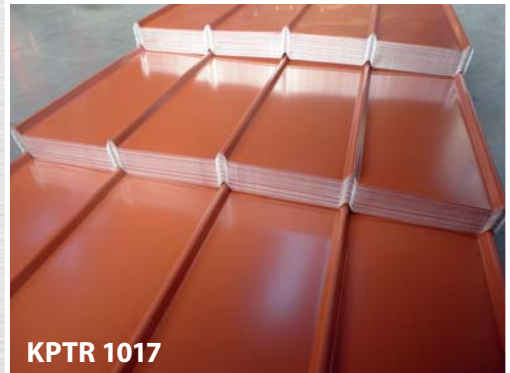

stříháme
na míru

balíme

řezeme

expedujeme
po celé
ČR

KPTR 40/184 pro střechy se sklonem od 10° – je hliníková střešní krytina, která je vhodná pro střechy a opláštění průmyslových budov, garáží, různé výplně plotů a vrat, ale také jako krytina pro rodinné domy. Montáž je možná také na latě. Krytina je pevná po natvarování. Má přesně požadovanou délku a v množství dle zadání. Různé odstíny RAL.